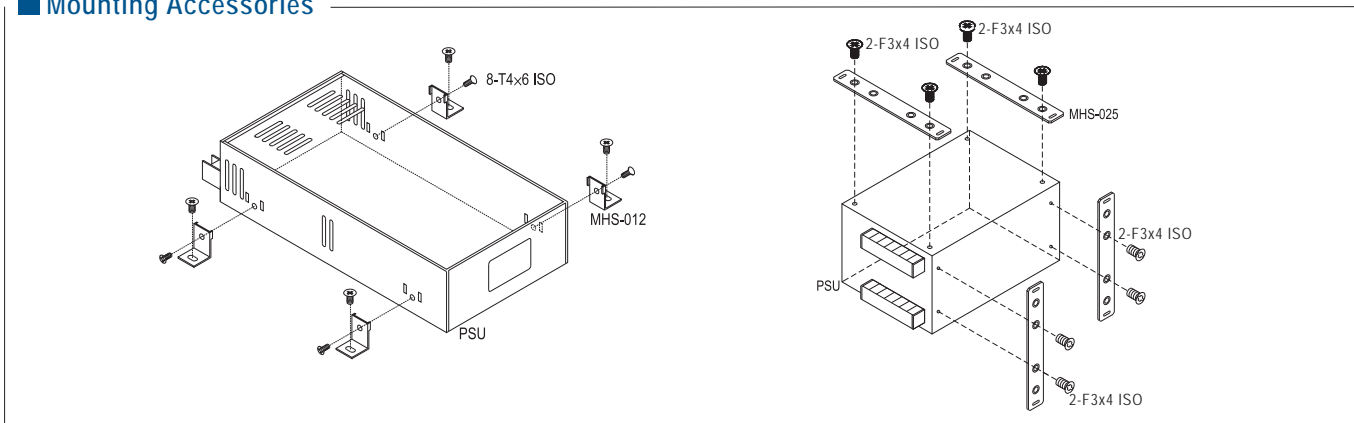

DIN Rail Accessories

Mounting Accessories

ITEM	Order No.	Case	Model
	DRL-01	238, 239, 240 903 905 931 932 971	LRS-35/50/75/100 S-40, D-30, T-30, S-15, S-25, RS-25, NES-15 RS-35, NES-25 RS-15
	DRL-02	241 901 902 906 915 916 920	LRS-150/150F S-50, S-60, D-60, S-100, S-100F, SD-100, S-150, SD-150, D-120, SP-100, SP-150, SP-200, SP-75,
	DRL-03A	980 987	SP-240, HRP(G)-300
	DRP-01	238, 239, 241 901, 902 903, 906 931, 932, 946	LRS-35/50/100/150/150F All models
	DRP-01A	203 205 978 999	RSD-100 / 150 / 200 / 300
	DRP-02	240 905 / 915 916 / 920 928	LRS-75 S-15, S-25, ... / SP-100, ... SP-150, SP-200, ... / SP-75, ... USP-225,
	DRP-03	DRP-01 DRL-01-03	All models
	DRP-04	203 205 978 999	RSD-100 / 150 / 200 / 300

ITEM	Order No.	Case	Model
	MHS012	206, 207 215A 912, 915 916, 935 939, 940 977, 980 982, 986 987, 995	HDP-190, RSP-200/320, LRS-200/350 RSP-150 S-201, S-320, S-350, SP-100, SP-150, SP-200, SP-320, SE-450/1000, MP450/650/1000, SP-240, HRP-300/450/600, RSP-2400/3000
	MHS013	919 926	PSP-500, SP-750, SE-600
	MHS014	212 952	RSP-750 RSP-1000, SD-1000
	MHS025	910	SP-500, PSP-600,
	MHS026	943	RSP-1500
	MHS027	971 931	RS-15 RS-25
	TBC-05	901 903 905 932 220 239A 240A	SD-50, S-60 S-40, NES-50, RS-75 S-25, SD-25, NES-35, RS-50 NES-25, RS-35 RSP-75 LRS-35/50 LRS-75
	TBC-07	901 902 903 905 906 215A 227A 238A 241A	D/ID-60, NED/T-75, RD-85, NES-100, RS-100, T-60 S-100F, RD-125, NES-150, RS-150, SD-100, NED/T-50, RD/RID-65, T-40 NED/T-35, RD-50 S-150, SC-150, SD-150 RSP-150 RSP-100 LRS-100 LRS-150, LRS-150F
	TBC-08	901 906	AD-155, ADD/ADS-155 D/T/Q-120
	TBC-09	207	RSP-200/320, LRS-200/350