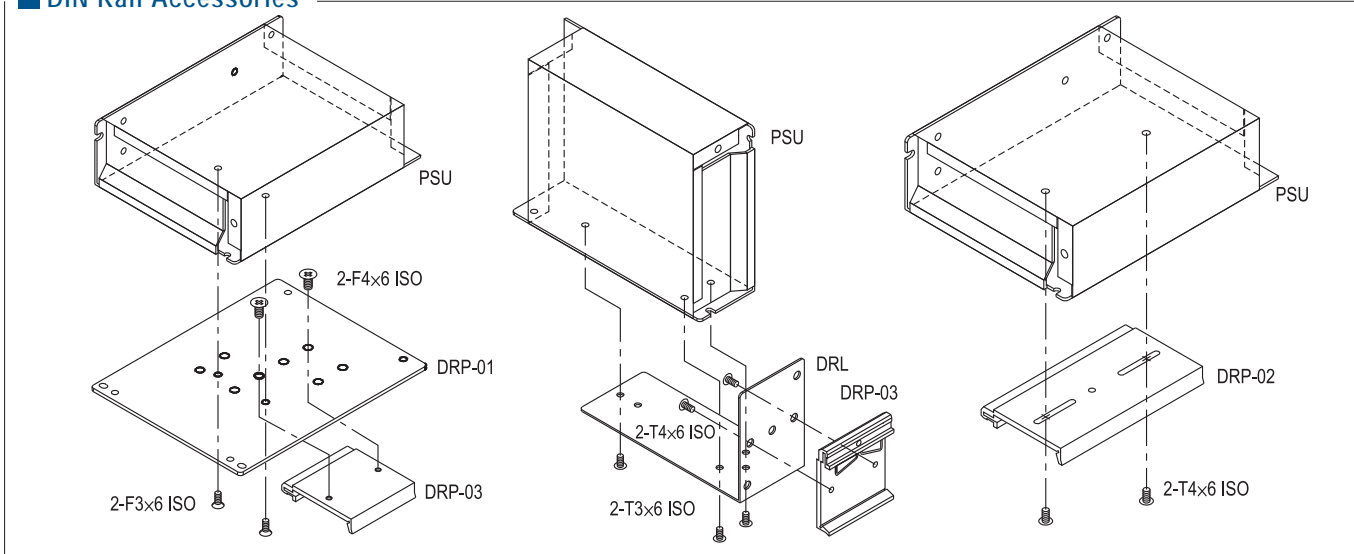

DIN Rail Accessories

Mounting Accessories

ITEM	Order No.	Case	Model
	DRL-01	238, 239, 240 903 905 931 932 971	LRS-35/50/75/100 S-40, D-30, T-30, S-15, S-25, RS-25, NES-15 RS-35, NES-25 RS-15
	DRL-02	241 901 902 906 915 916 920	LRS-150/150F S-50, S-60, D-60, S-100, S-100F, SD-100, S-150, SD-150, D-120, SP-100, SP-150, SP-200, SP-75,
	DRL-03A	980 987	SP-240, HRP(G)-300
	DRP-01	238, 239, 241 901, 902 903, 906 931, 932, 946	LRS-35/50/100/150/150F All models
	DRP-01A	203 205 978 999	RSD-100 / 150 / 200 / 300
	DRP-02	240 905 / 915 916 / 920 928	LRS-75 S-15, S-25, ... / SP-100, ... SP-150, SP-200, ... / SP-75, ... USP-225,
	DRP-03	DRP-01 DRL-01-03	All models
	DRP-04	203 205 978 999	RSD-100 / 150 / 200 / 300

ITEM	Order No.	Case	Model
	MHS012	206, 207 215A 912, 915 916, 935 939, 940 977, 980 982, 986 987, 995	HDP-190, RSP-200/320, LRS-200/350 RSP-150 S-201, S-320, S-350, SP-100, SP-150, SP-200, SP-320, SE-450/1000, MP450/650/1000, SP-240, HRP-300/450/600, RSP-2400/3000
	MHS013	919 926	PSP-500, SP-750, SE-600
	MHS014	212 952	RSP-750 RSP-1000, SD-1000
	MHS025	910	SP-500, PSP-600,
	MHS026	943	RSP-1500
	MHS027	971 931	RS-15 RS-25
	TBC-05	901 903 905 932 220 239A 240A	SD-50, S-60 S-40, NES-50, RS-75 S-25, SD-25, NES-35, RS-50 NES-25, RS-35 RSP-75 LRS-35/50 LRS-75
	TBC-07	901 902 903 905 906 215A 227A 238A 241A	D/ID-60, NED/T-75, RD-85, NES-100, RS-100, T-60 S-100F, RD-125, NES-150, RS-150, SD-100, NED/T-50, RD/RID-65, T-40 NED/T-35, RD-50 S-150, SC-150, SD-150 RSP-150 RSP-100 LRS-100 LRS-150, LRS-150F
	TBC-08	901 906	AD-155, ADD/ADS-155 D/T/Q-120
	TBC-09	207	RSP-200/320, LRS-200/350